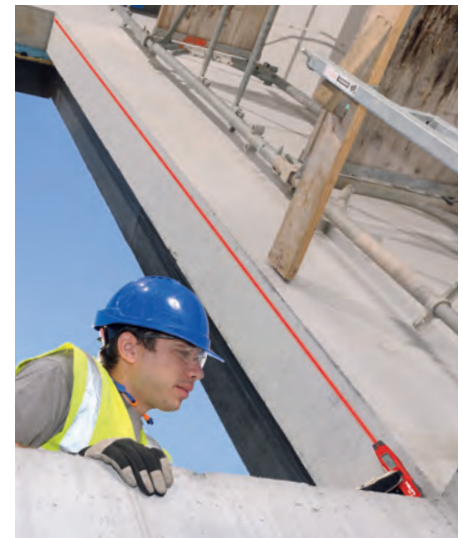

Hilti. Plus performant. Plus durable.