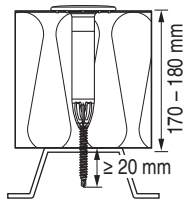

2042449
19.3.2012

S-IDP 6.7C/40x180 # 2039448

Duplex coated

2042449