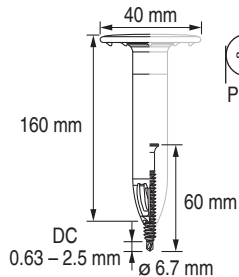

2042449
19.3.2012

S-IDP 6.7C/40x180 # 2039448

Duplex coated

2042449