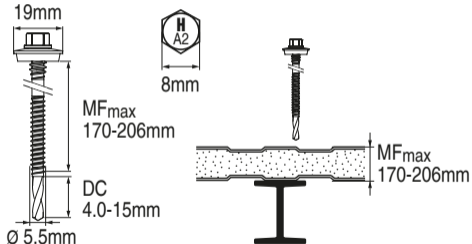

S-CD 65 GS 5.5x248

2109045

Rostfrei / Inox / Stainless A2

2111151