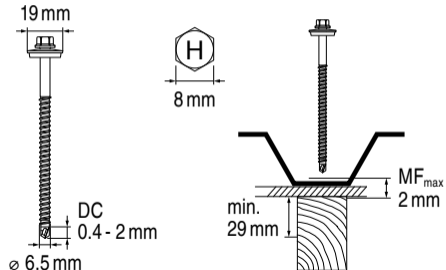

S-MDW61C 6,5x40

#2291281

Duplex Coated

2308852-11.2020